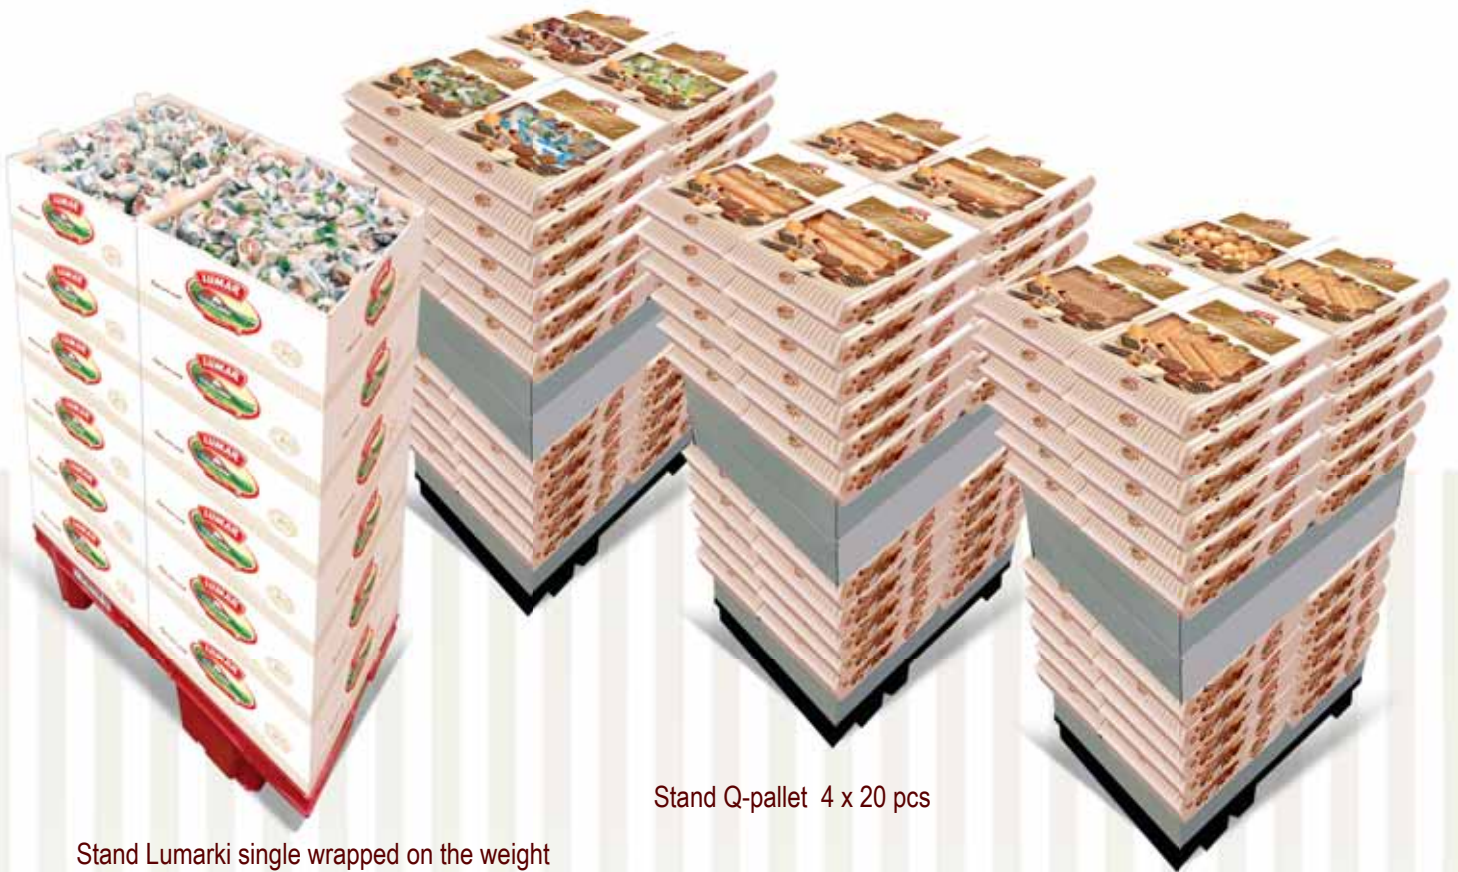

Ciao Dolcetti!

Stand Q-pallet 4 x 20 pcs

Stand Lumarki single wrapped on the weight
2 x 6 cartons = 12 x 2,5 kg